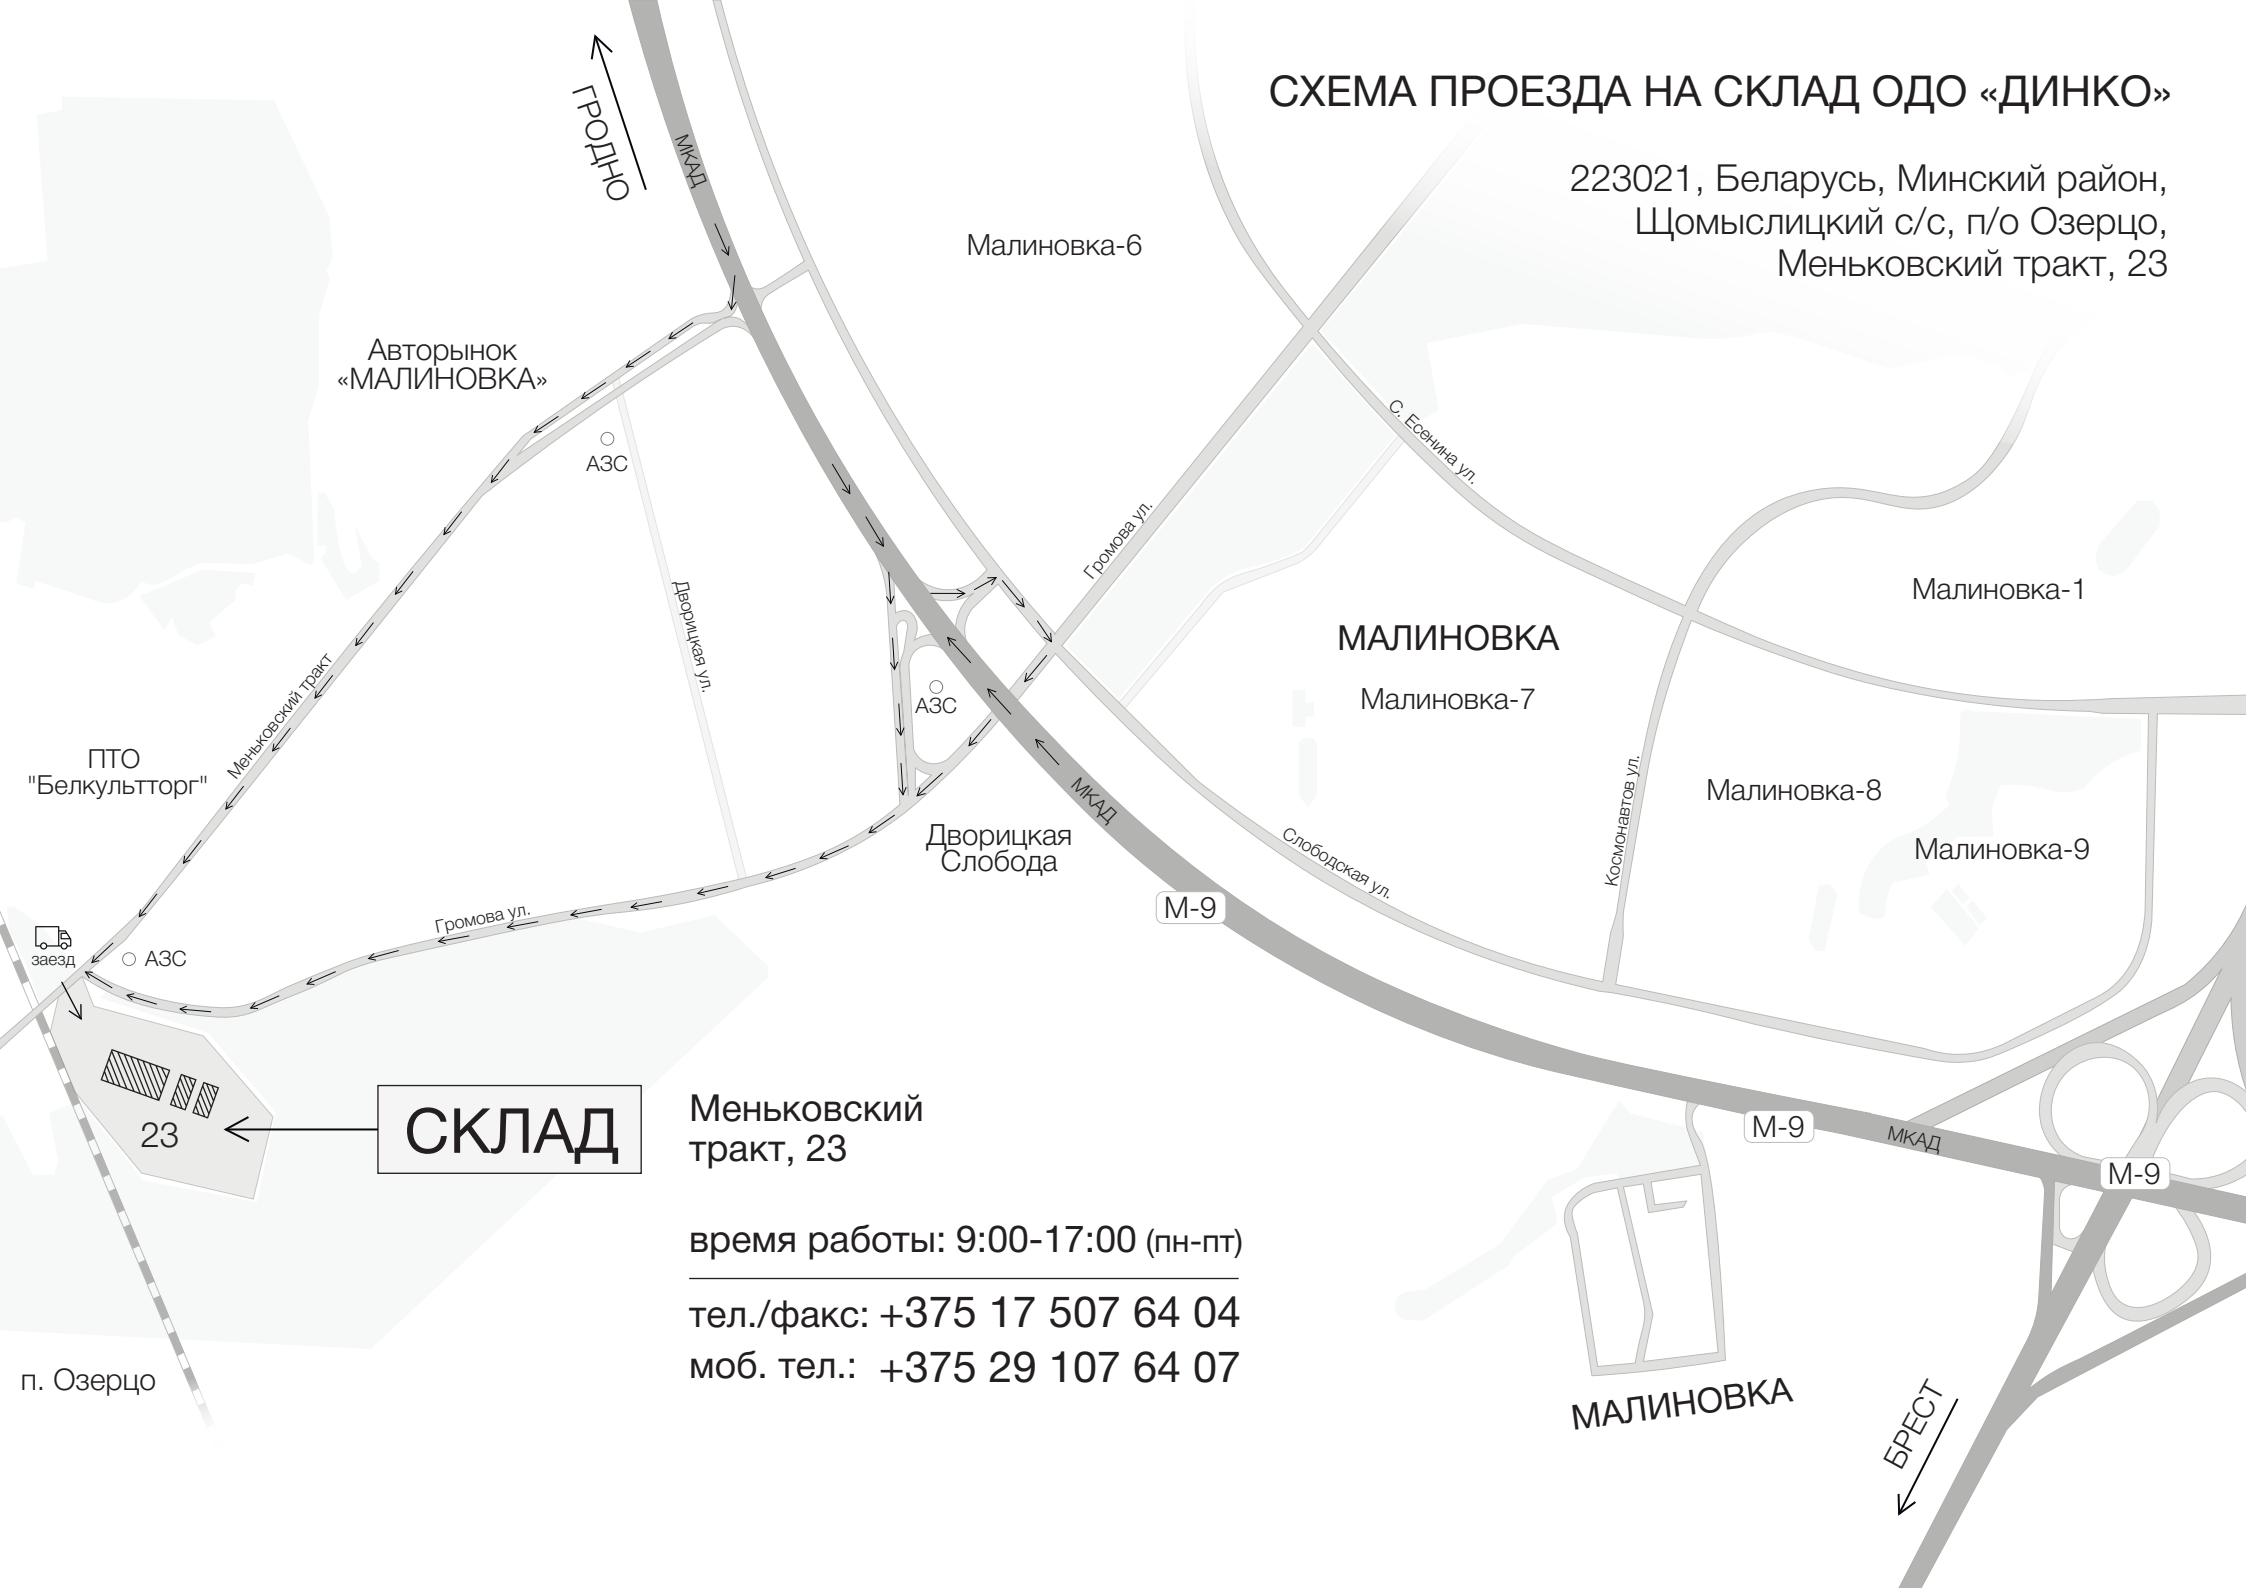

СХЕМА ПРОЕЗДА НА СКЛАД ОДО «ДИНКО»

223021, Беларусь, Минский район,
Щомыслицкий с/с, п/о Озерцо,
Меньковский тракт, 23

СКЛАД

Меньковский тракт, 23

время работы: 9:00-17:00 (пн-пт)

тел./факс: +375 17 507 64 04

Малиновка-1

Малиновка-8

Малиновка-9

Дворицкая Слобода

БРЕСТ

МАЛИНОВКА

ГРОДНО

M-9

M-9

M-9

Дворницкая ул.

Громова ул.

С. Есенина ул.

Слободская ул.

Космонавтов ул.

Авторынок
«МАЛИНОВКА»